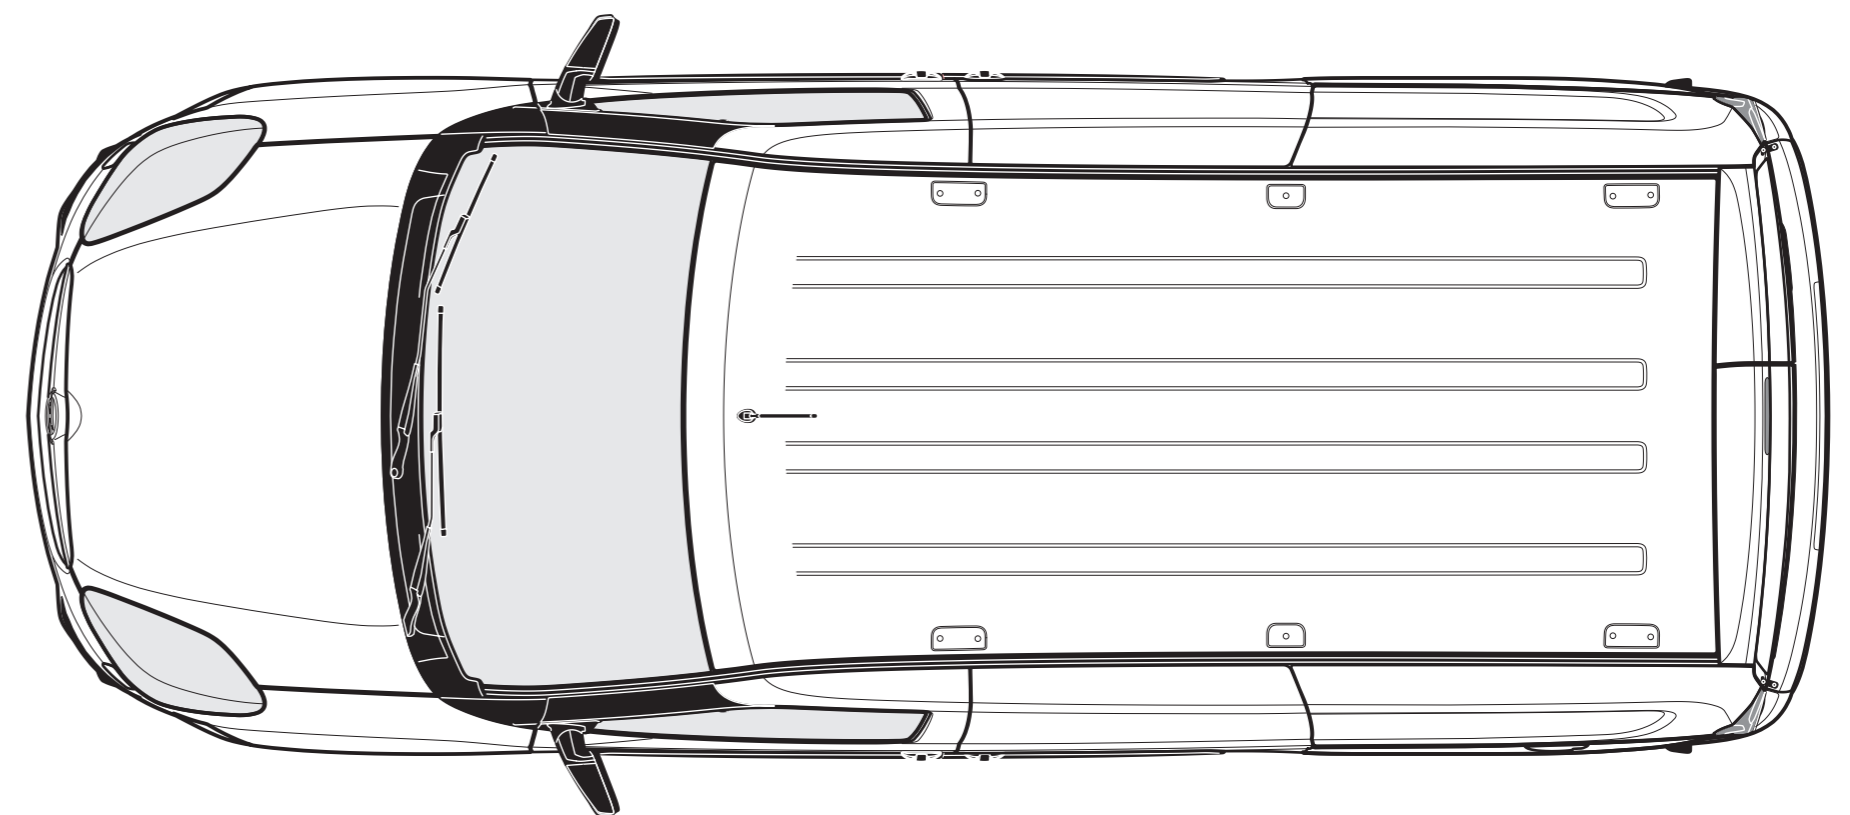

Breite mit eingeklappten Außenspiegeln 1850 mm

Combo-D Cargo L1H2

Alle Maße in mm

Breite mit eingeklappten Außenspiegeln 1850 mm

Combo-D Cargo L2H1

Alle Maße in mm

Breite mit eingeklappten Außenspiegeln 1850 mm

Combo-D Cargo L2H2

Alle Maße in mm

Breite mit eingeklappten Außenspiegeln 1850 mm