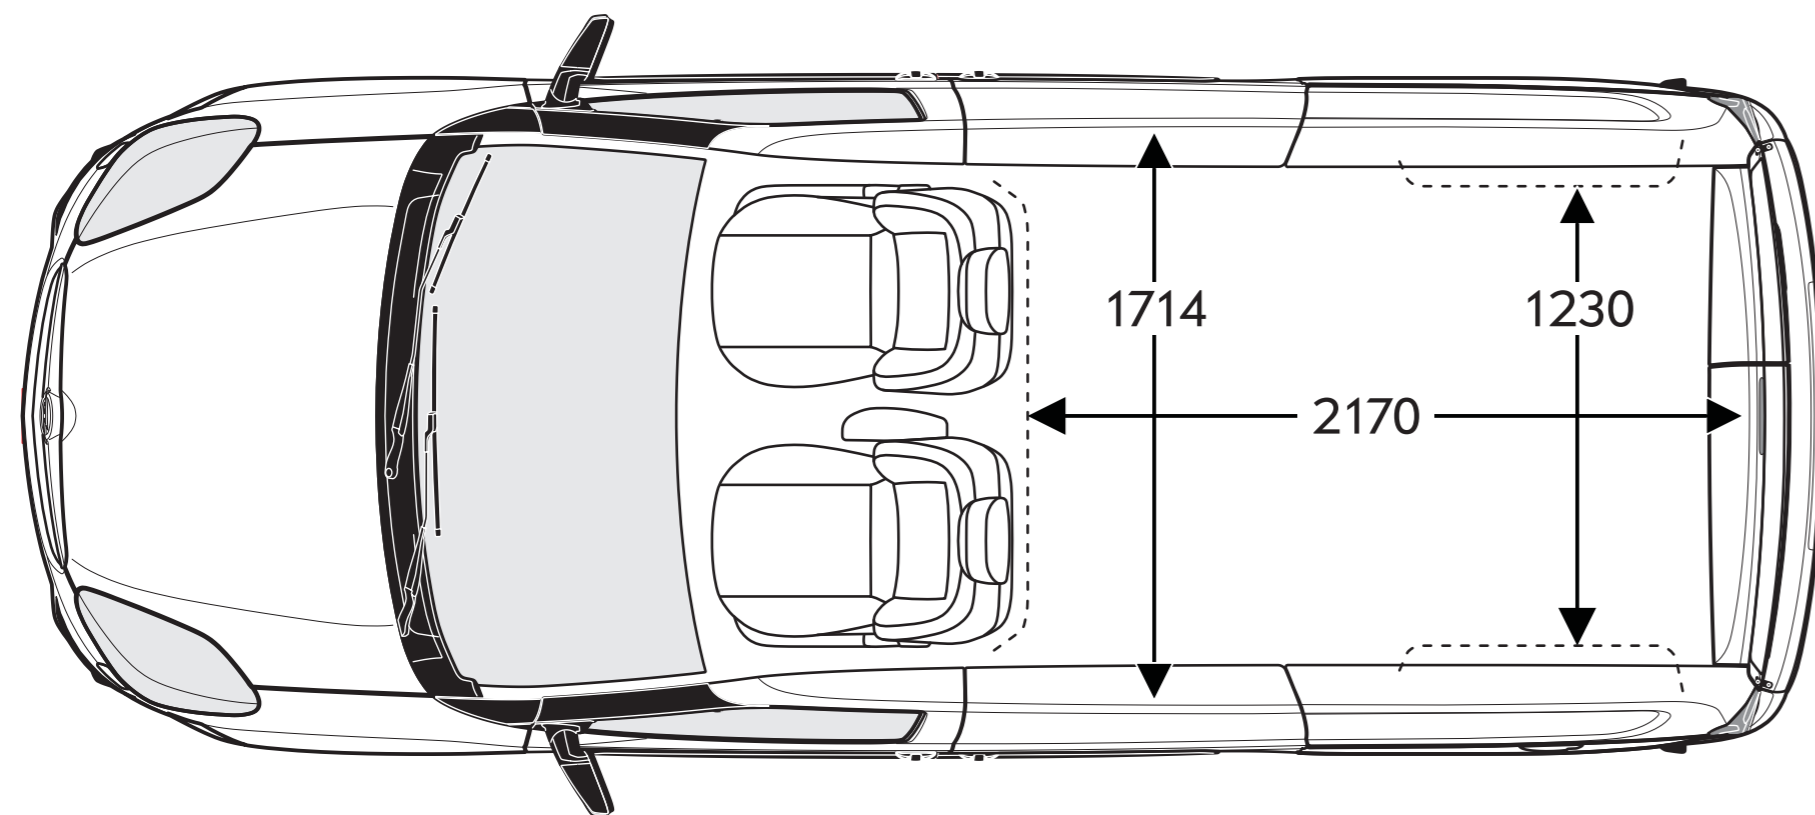

Breite mit eingeklappten Außenspiegeln 1850 mm

Combo-D Cargo L1H2

Alle Maße in mm

Breite mit eingeklappten Außenspiegeln 1850 mm

Combo-D Cargo L2H1

Alle Maße in mm

Breite mit eingeklappten Außenspiegeln 1850 mm

Combo-D Cargo L2H2

Alle Maße in mm

Breite mit eingeklappten Außenspiegeln 1850 mm