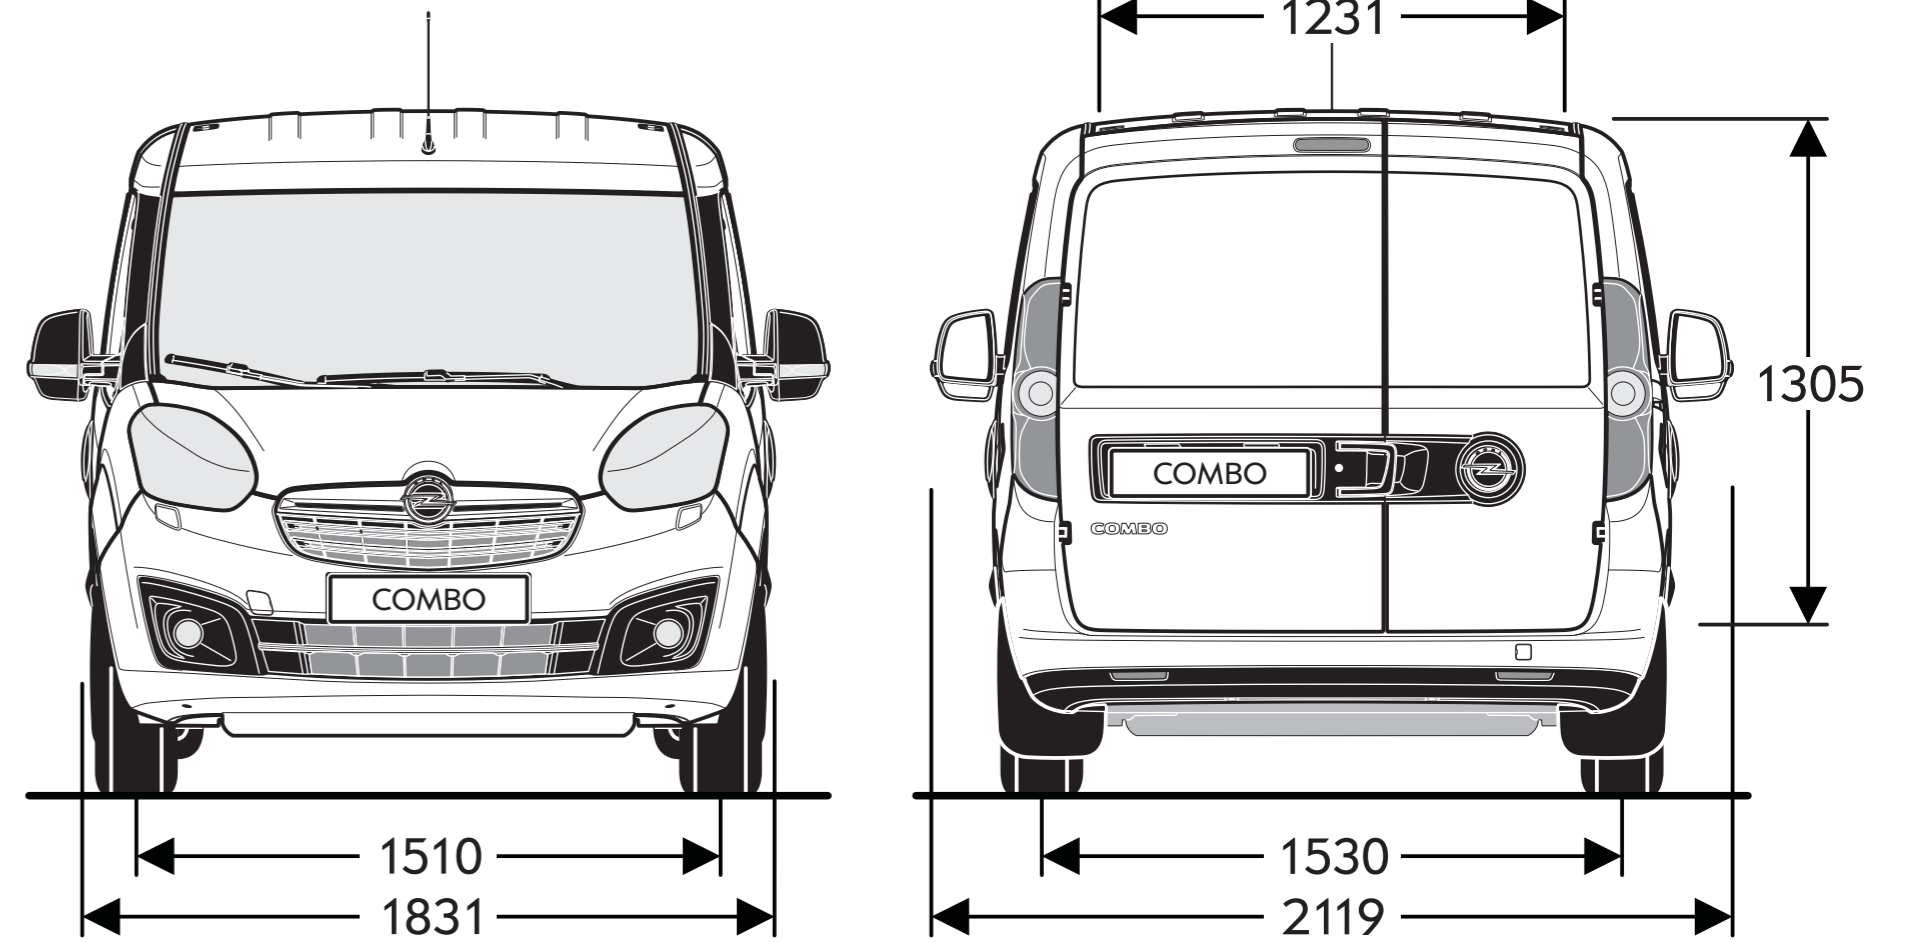

Breite mit eingeklappten Außenspiegeln 1850 mm

Combo-D Cargo L1H2

Alle Maße in mm

Breite mit eingeklappten Außenspiegeln 1850 mm

Combo-D Cargo L2H1

Alle Maße in mm

Breite mit eingeklappten Außenspiegeln 1850 mm

Combo-D Cargo L2H2

Alle Maße in mm

Breite mit eingeklappten Außenspiegeln 1850 mm