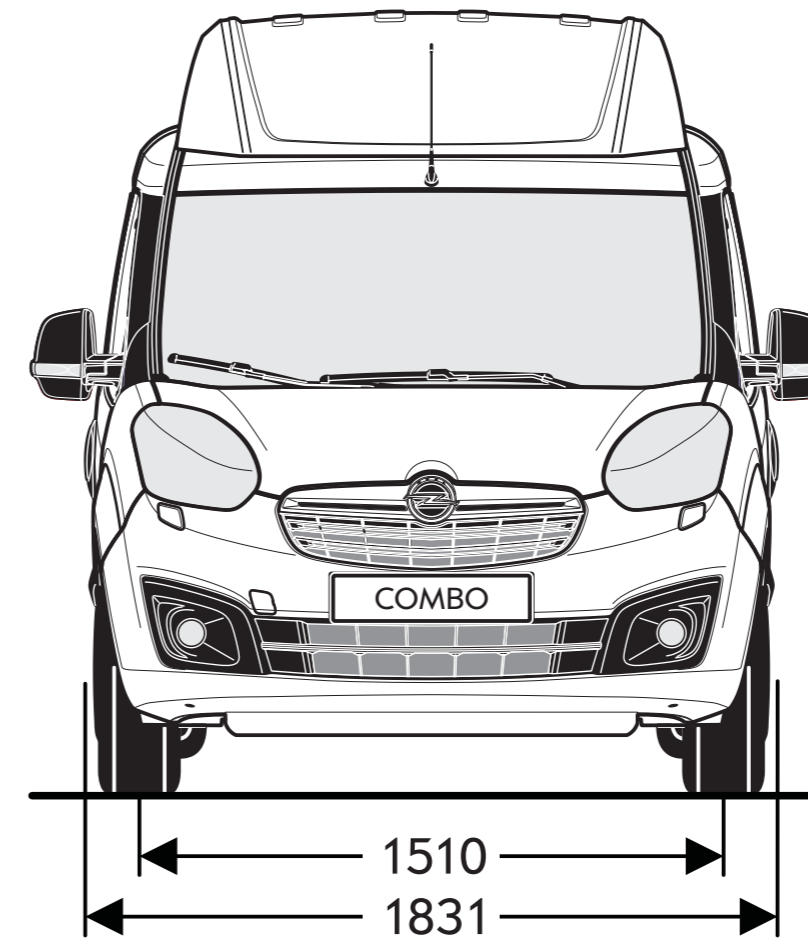

Breite mit eingeklappten Außenspiegeln 1850 mm

Combo-D Cargo L1H2

Alle Maße in mm

Breite mit eingeklappten Außenspiegeln 1850 mm

Combo-D Cargo L2H1

Alle Maße in mm

Breite mit eingeklappten Außenspiegeln 1850 mm

Combo-D Cargo L2H2

Alle Maße in mm

Breite mit eingeklappten Außenspiegeln 1850 mm