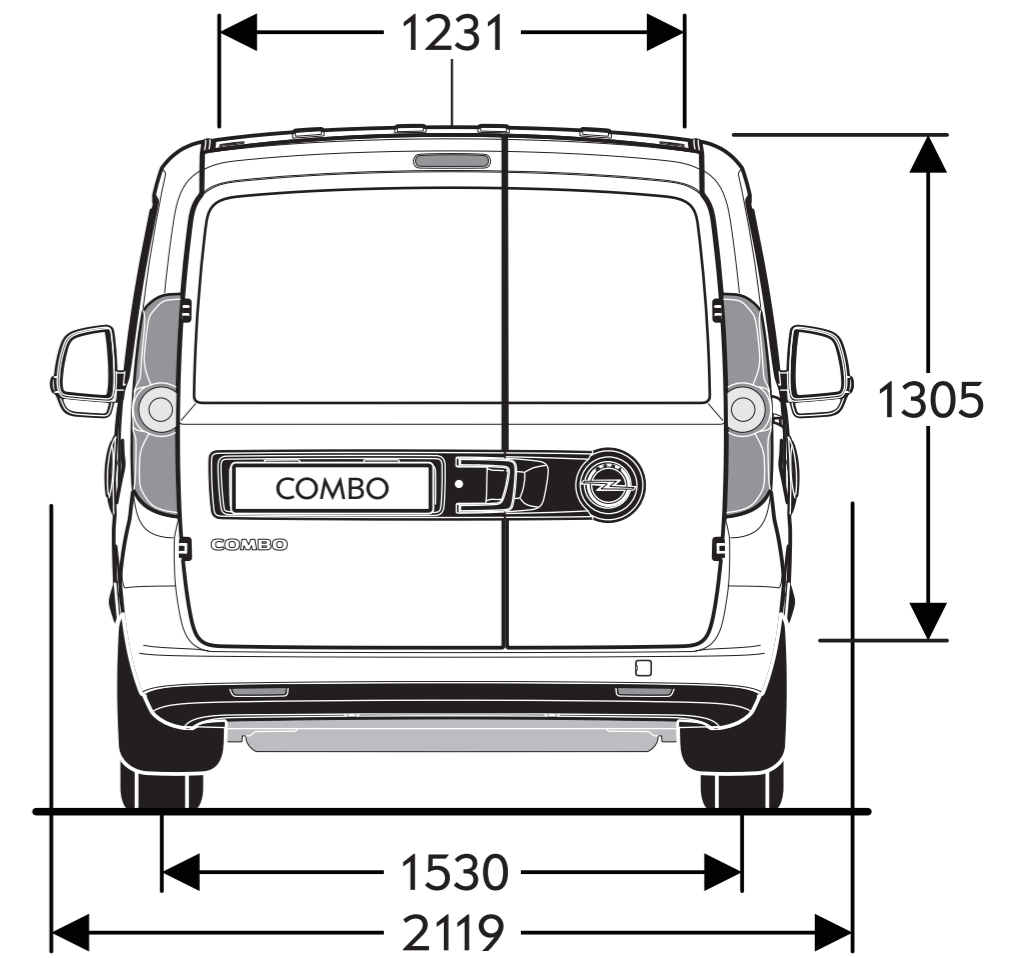

Breite mit eingeklappten Außenspiegeln 1850 mm

Combo-D Cargo L1H2

Alle Maße in mm

Breite mit eingeklappten Außenspiegeln 1850 mm

Combo-D Cargo L2H1

Alle Maße in mm

Breite mit eingeklappten Außenspiegeln 1850 mm

Combo-D Cargo L2H2

Alle Maße in mm

Breite mit eingeklappten Außenspiegeln 1850 mm