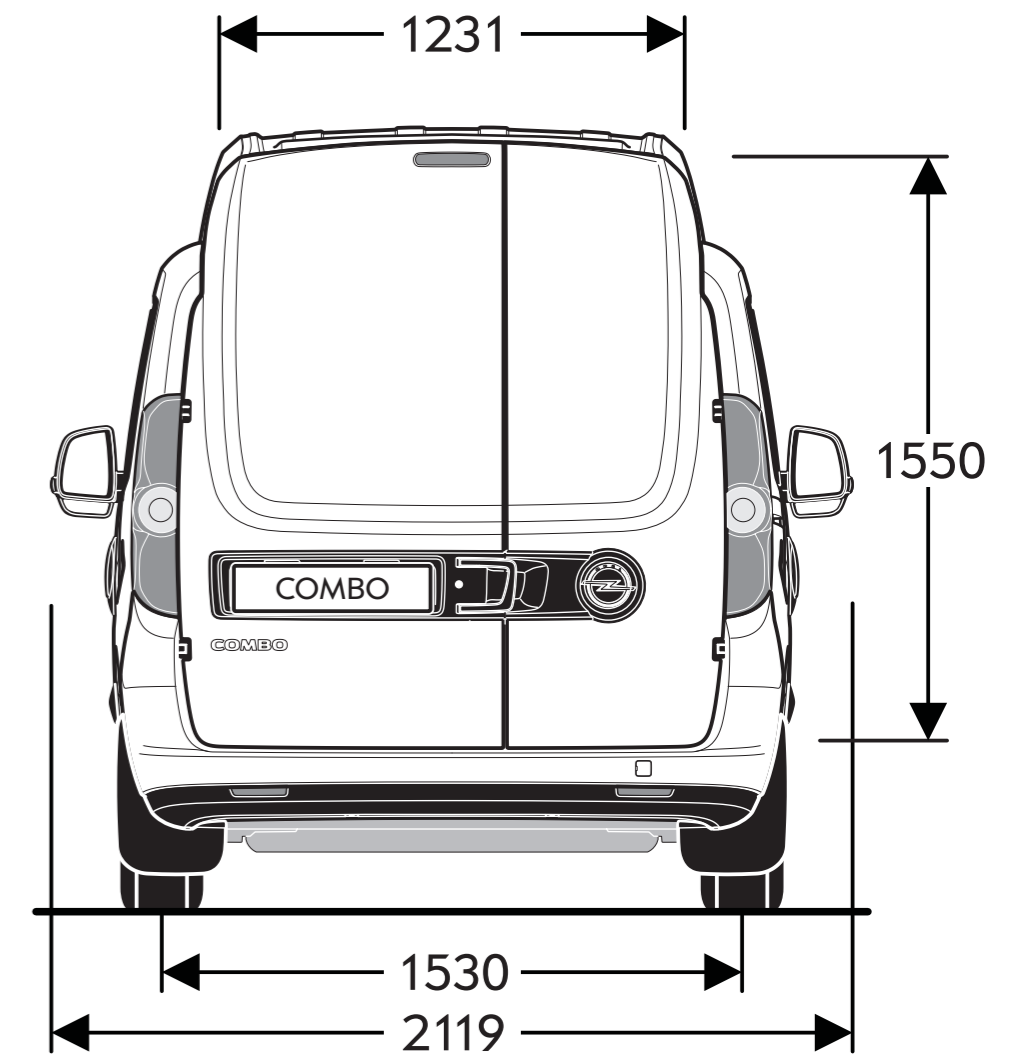

Breite mit eingeklappten Außenspiegeln 1850 mm

Combo-D Cargo L1H2

Alle Maße in mm

Breite mit eingeklappten Außenspiegeln 1850 mm

Combo-D Cargo L2H1

Alle Maße in mm

Breite mit eingeklappten Außenspiegeln 1850 mm

Combo-D Cargo L2H2

Alle Maße in mm

Breite mit eingeklappten Außenspiegeln 1850 mm