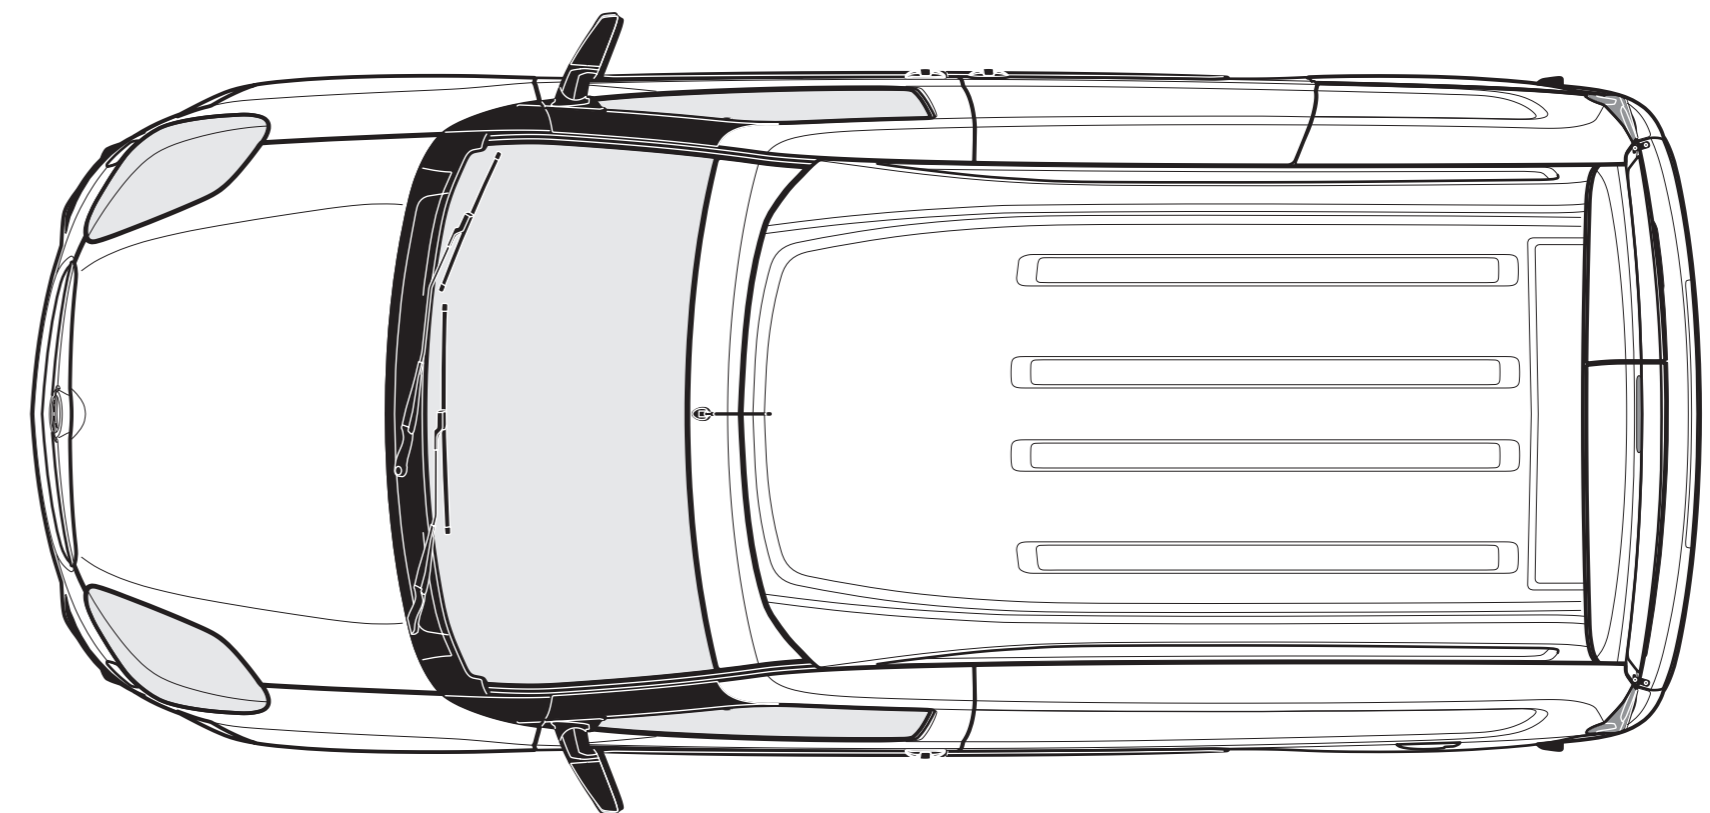

Breite mit eingeklappten Außenspiegeln 1850 mm

Combo-D Cargo L1H2

Alle Maße in mm

Breite mit eingeklappten Außenspiegeln 1850 mm

Combo-D Cargo L2H1

Alle Maße in mm

Breite mit eingeklappten Außenspiegeln 1850 mm

Combo-D Cargo L2H2

Alle Maße in mm

Breite mit eingeklappten Außenspiegeln 1850 mm