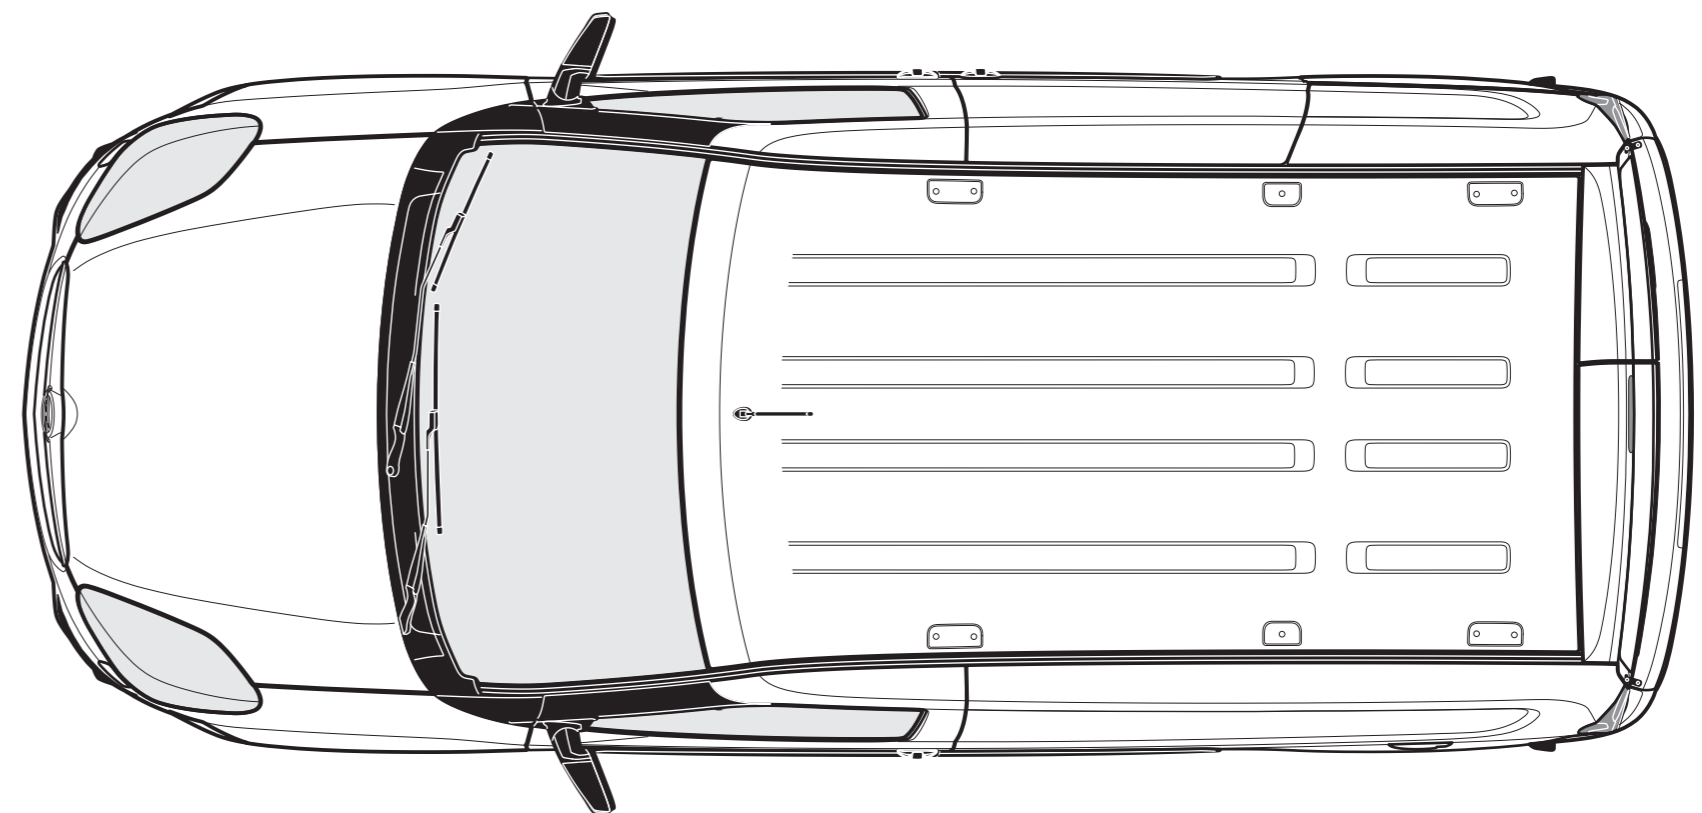

Breite mit eingeklappten Außenspiegeln 1850 mm

Combo-D Cargo L1H2

Alle Maße in mm

Breite mit eingeklappten Außenspiegeln 1850 mm

Combo-D Cargo L2H1

Alle Maße in mm

Breite mit eingeklappten Außenspiegeln 1850 mm

Combo-D Cargo L2H2

Alle Maße in mm

Breite mit eingeklappten Außenspiegeln 1850 mm