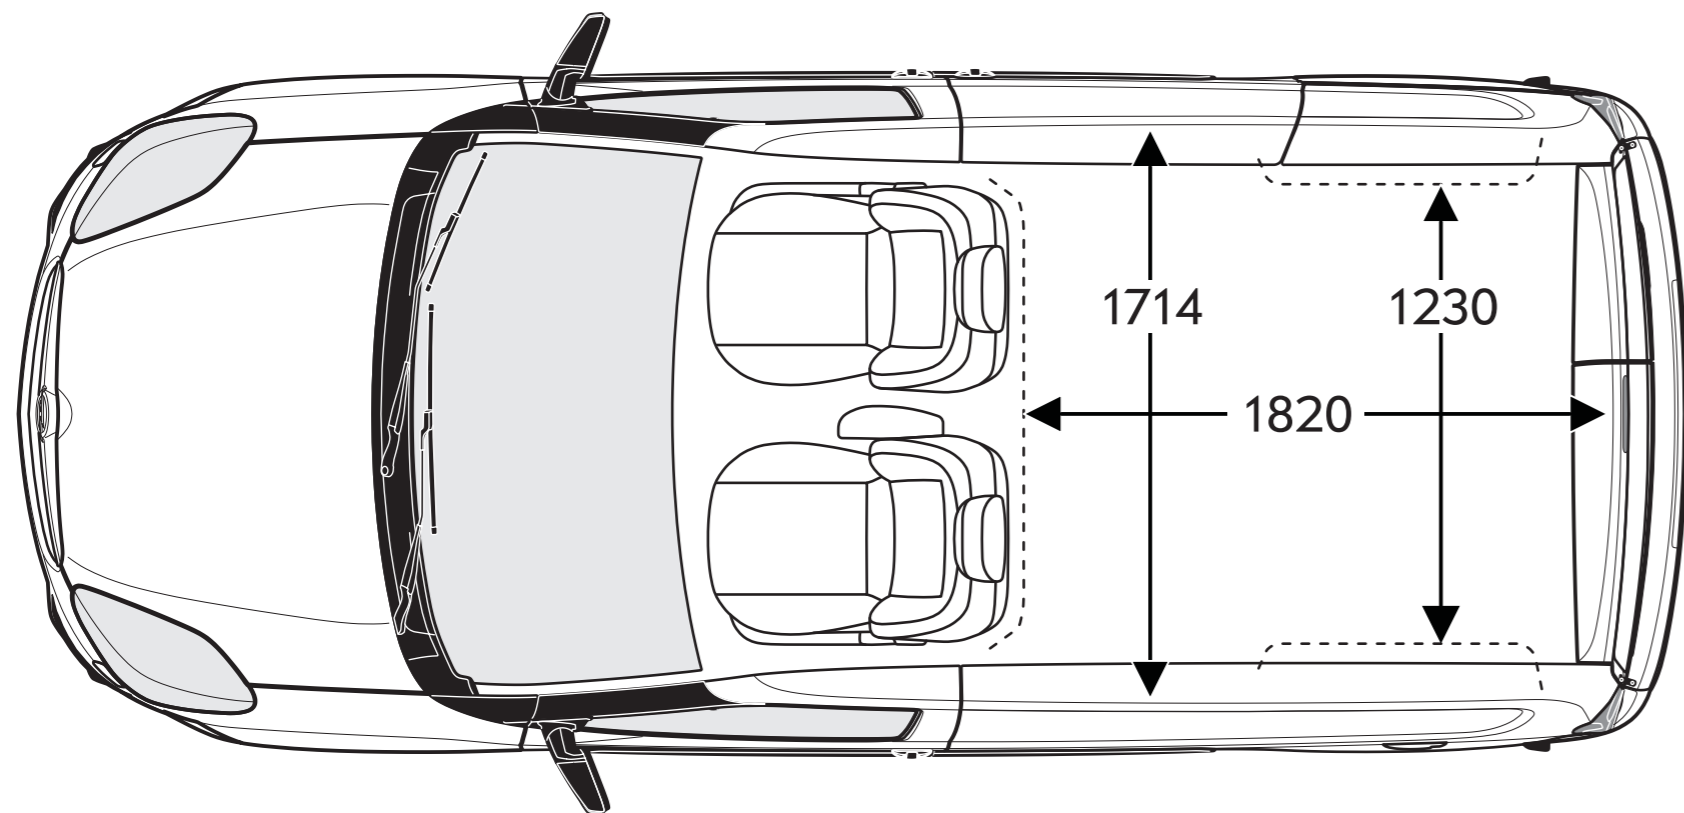

Breite mit eingeklappten Außenspiegeln 1850 mm

Combo-D Cargo L1H2

Alle Maße in mm

Breite mit eingeklappten Außenspiegeln 1850 mm

Combo-D Cargo L2H1

Alle Maße in mm

Breite mit eingeklappten Außenspiegeln 1850 mm

Combo-D Cargo L2H2

Alle Maße in mm

Breite mit eingeklappten Außenspiegeln 1850 mm