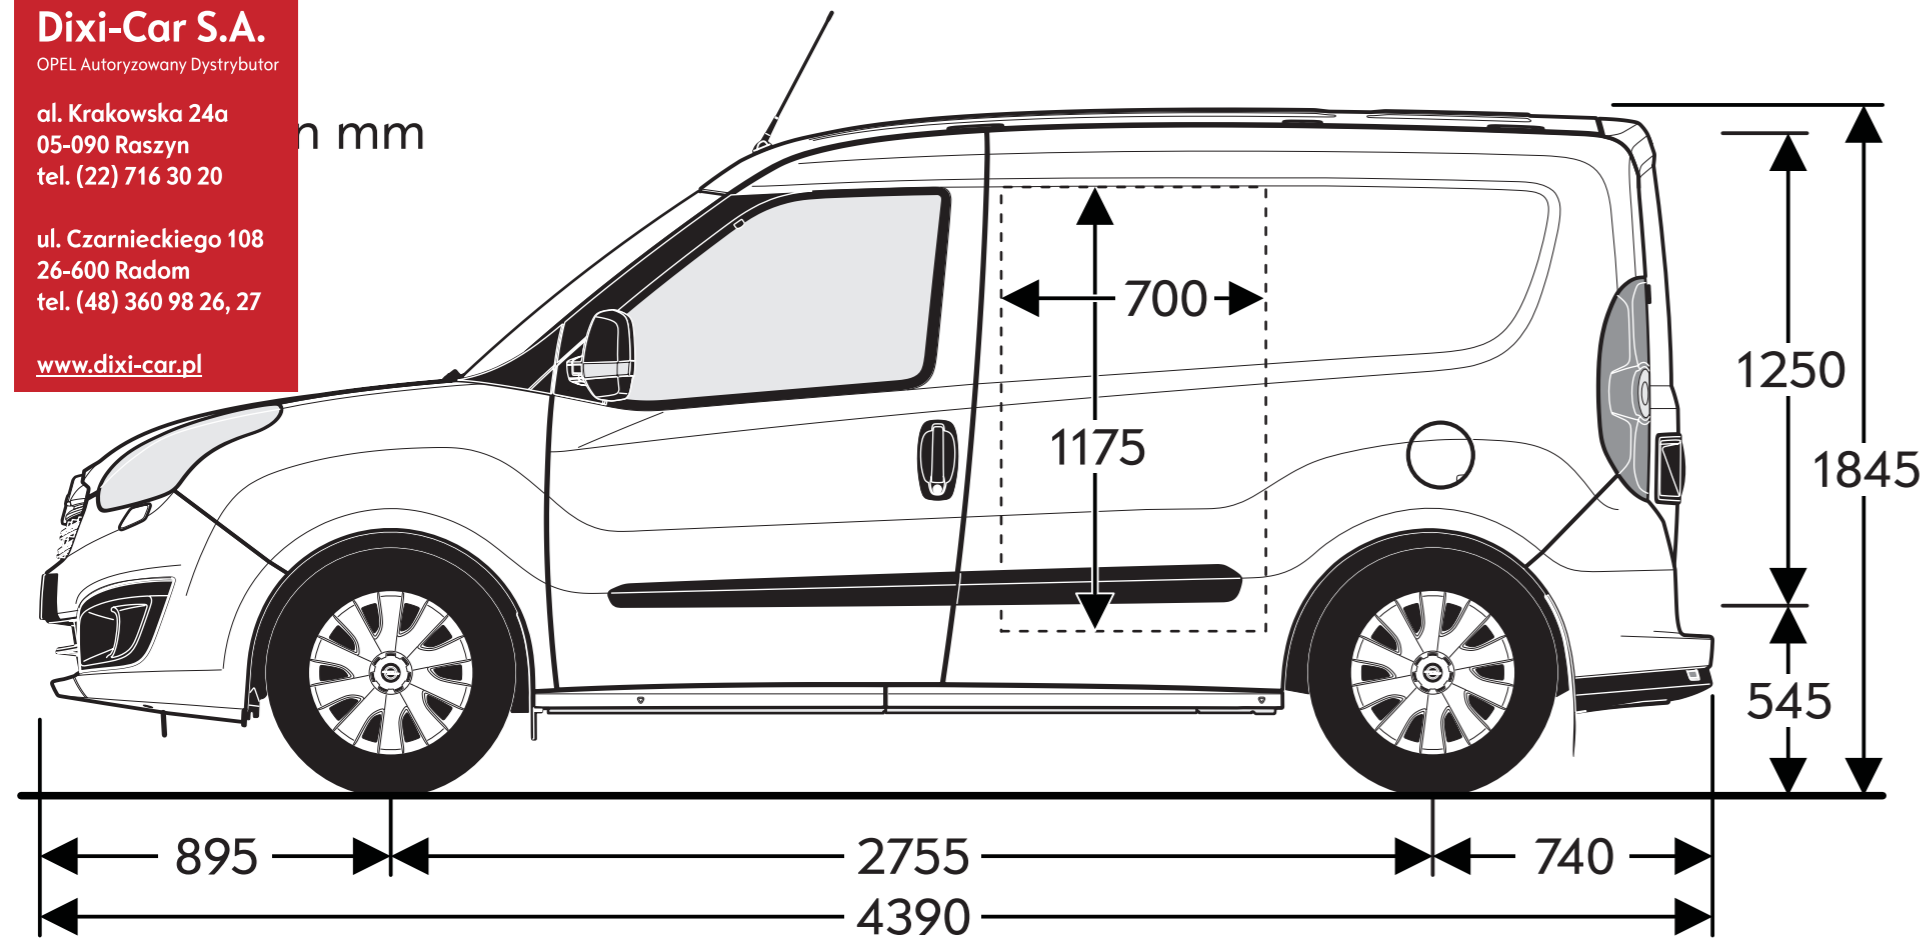

Breite mit eingeklappten Außenspiegeln 1850 mm

Combo-D Cargo L1H2

Alle Maße in mm

Breite mit eingeklappten Außenspiegeln 1850 mm

Combo-D Cargo L2H1

Alle Maße in mm

Breite mit eingeklappten Außenspiegeln 1850 mm

Combo-D Cargo L2H2

Alle Maße in mm

Breite mit eingeklappten Außenspiegeln 1850 mm