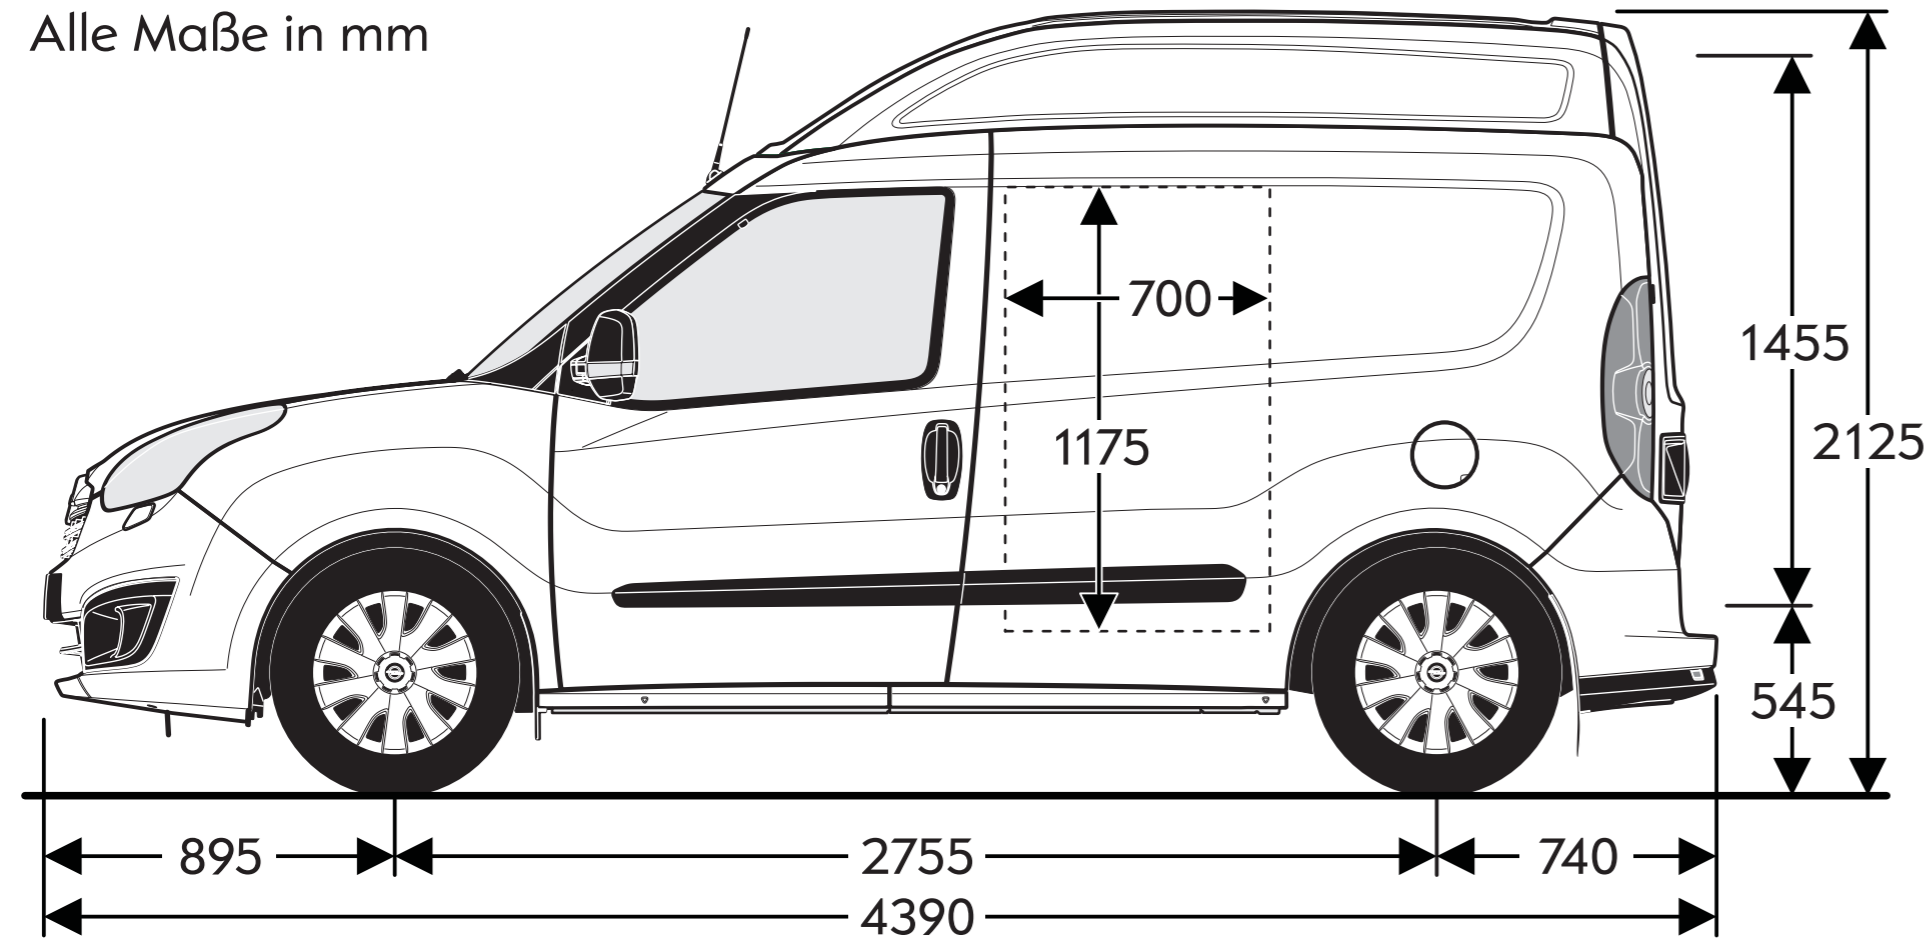

Breite mit eingeklappten Außenspiegeln 1850 mm

Combo-D Cargo L1H2

Alle Maße in mm

Breite mit eingeklappten Außenspiegeln 1850 mm

Combo-D Cargo L2H1

Alle Maße in mm

Breite mit eingeklappten Außenspiegeln 1850 mm

Combo-D Cargo L2H2

Alle Maße in mm

Breite mit eingeklappten Außenspiegeln 1850 mm