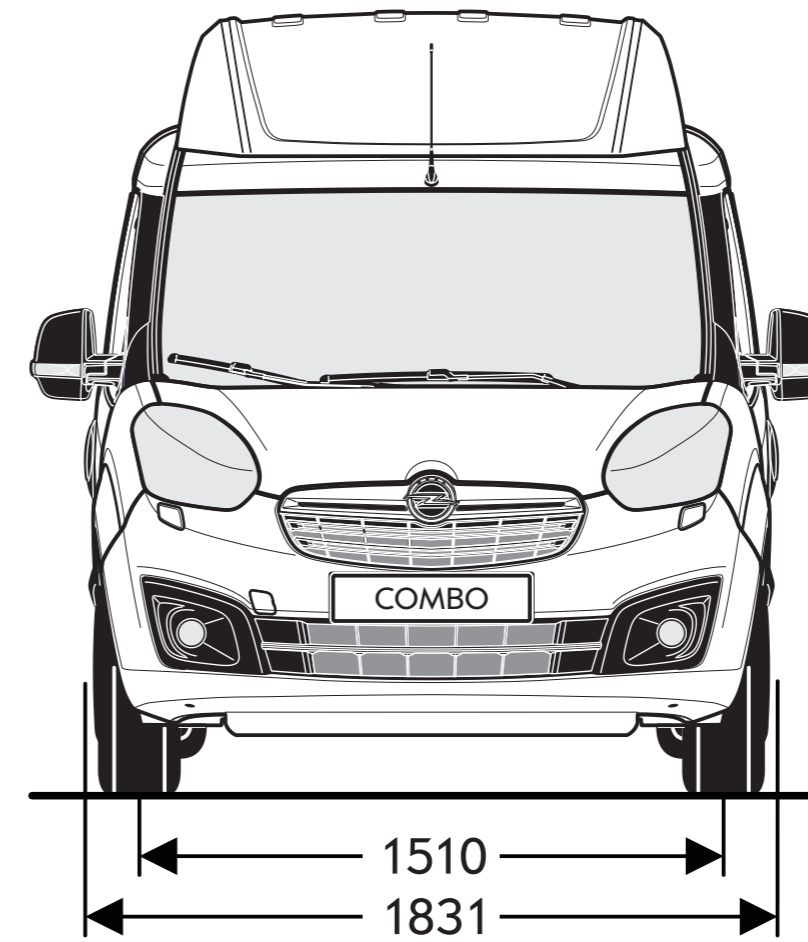

Breite mit eingeklappten Außenspiegeln 1850 mm

Combo-D Cargo L1H2

Alle Maße in mm

Breite mit eingeklappten Außenspiegeln 1850 mm

Combo-D Cargo L2H1

Alle Maße in mm

Breite mit eingeklappten Außenspiegeln 1850 mm

Combo-D Cargo L2H2

Alle Maße in mm

Breite mit eingeklappten Außenspiegeln 1850 mm