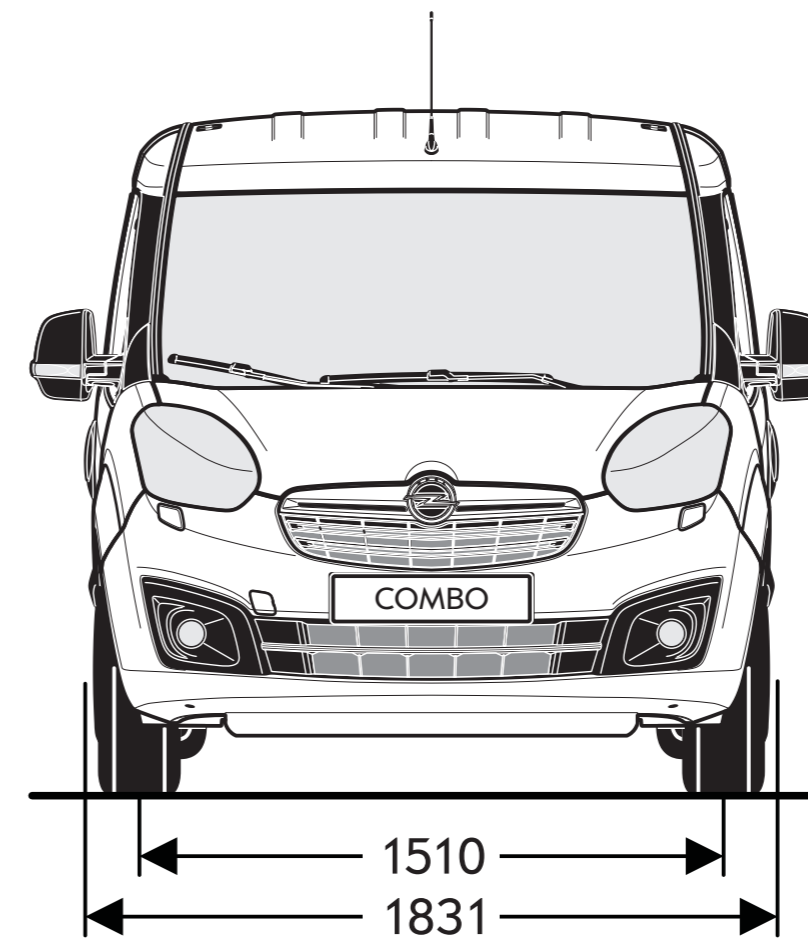

Breite mit eingeklappten Außenspiegeln 1850 mm

Combo-D Cargo L1H2

Alle Maße in mm

Breite mit eingeklappten Außenspiegeln 1850 mm

Combo-D Cargo L2H1

Alle Maße in mm

Breite mit eingeklappten Außenspiegeln 1850 mm

Combo-D Cargo L2H2

Alle Maße in mm

Breite mit eingeklappten Außenspiegeln 1850 mm