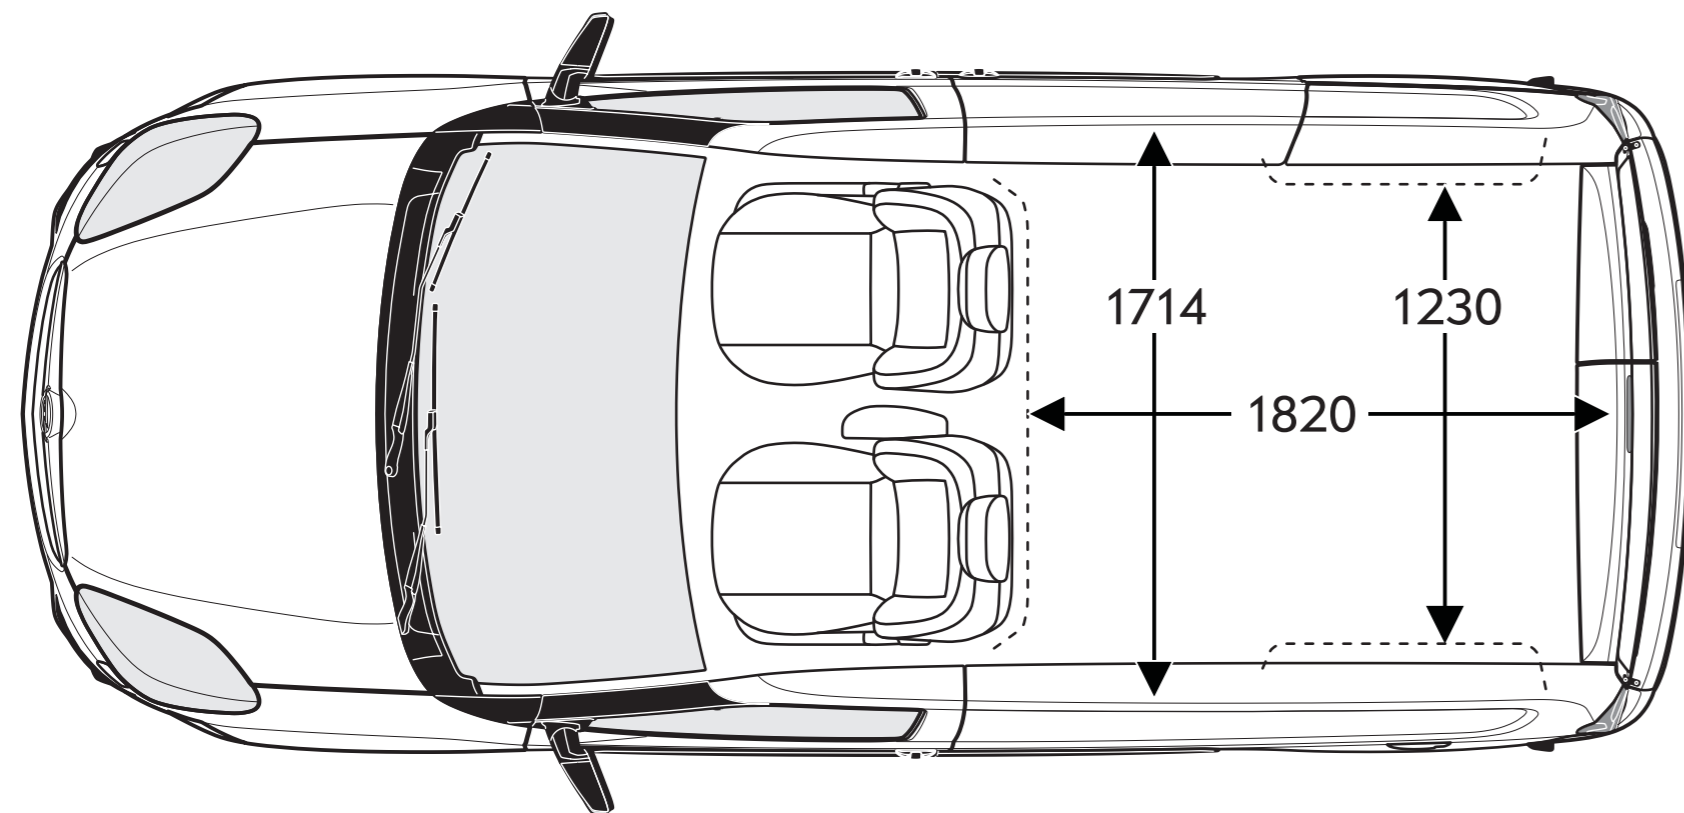

Breite mit eingeklappten Außenspiegeln 1850 mm

Combo-D Cargo L1H2

Alle Maße in mm

Breite mit eingeklappten Außenspiegeln 1850 mm

Combo-D Cargo L2H1

Alle Maße in mm

Breite mit eingeklappten Außenspiegeln 1850 mm

Combo-D Cargo L2H2

Alle Maße in mm

Breite mit eingeklappten Außenspiegeln 1850 mm