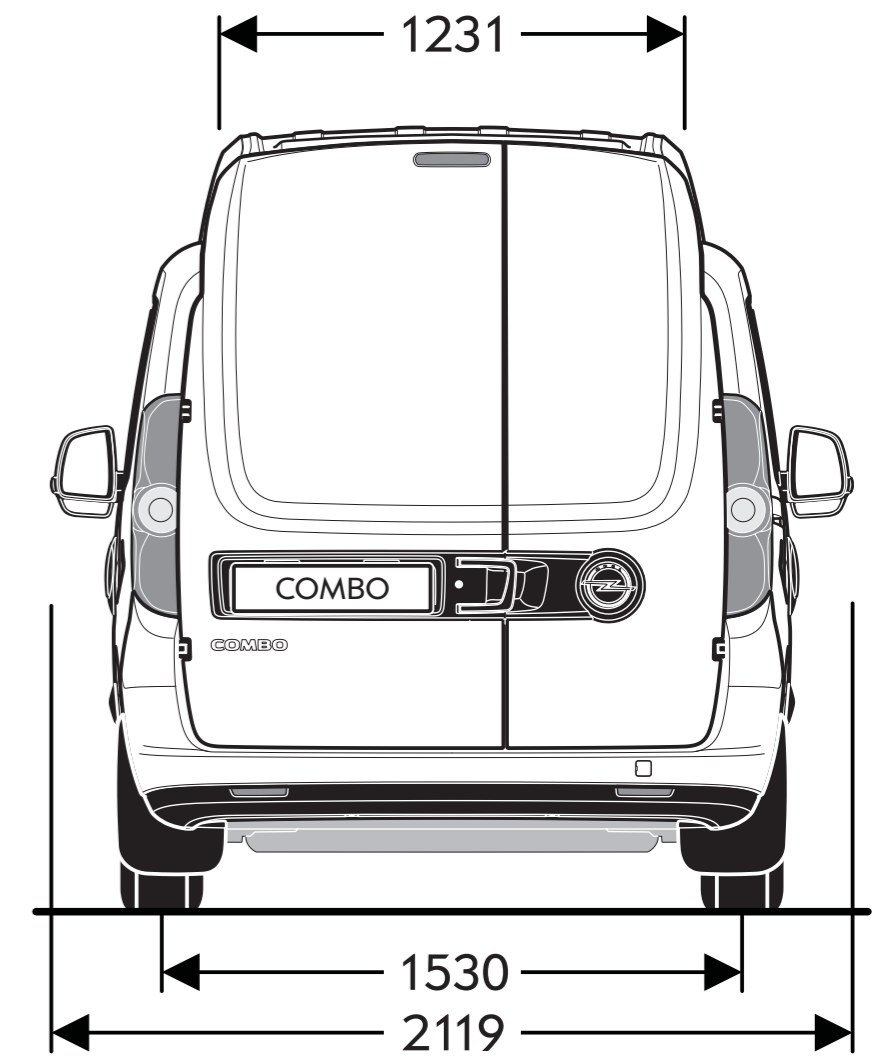

Breite mit eingeklappten Außenspiegeln 1850 mm

Combo-D Cargo L1H2

Alle Maße in mm

Breite mit eingeklappten Außenspiegeln 1850 mm

Combo-D Cargo L2H1

Alle Maße in mm

Breite mit eingeklappten Außenspiegeln 1850 mm

Combo-D Cargo L2H2

Alle Maße in mm

Breite mit eingeklappten Außenspiegeln 1850 mm