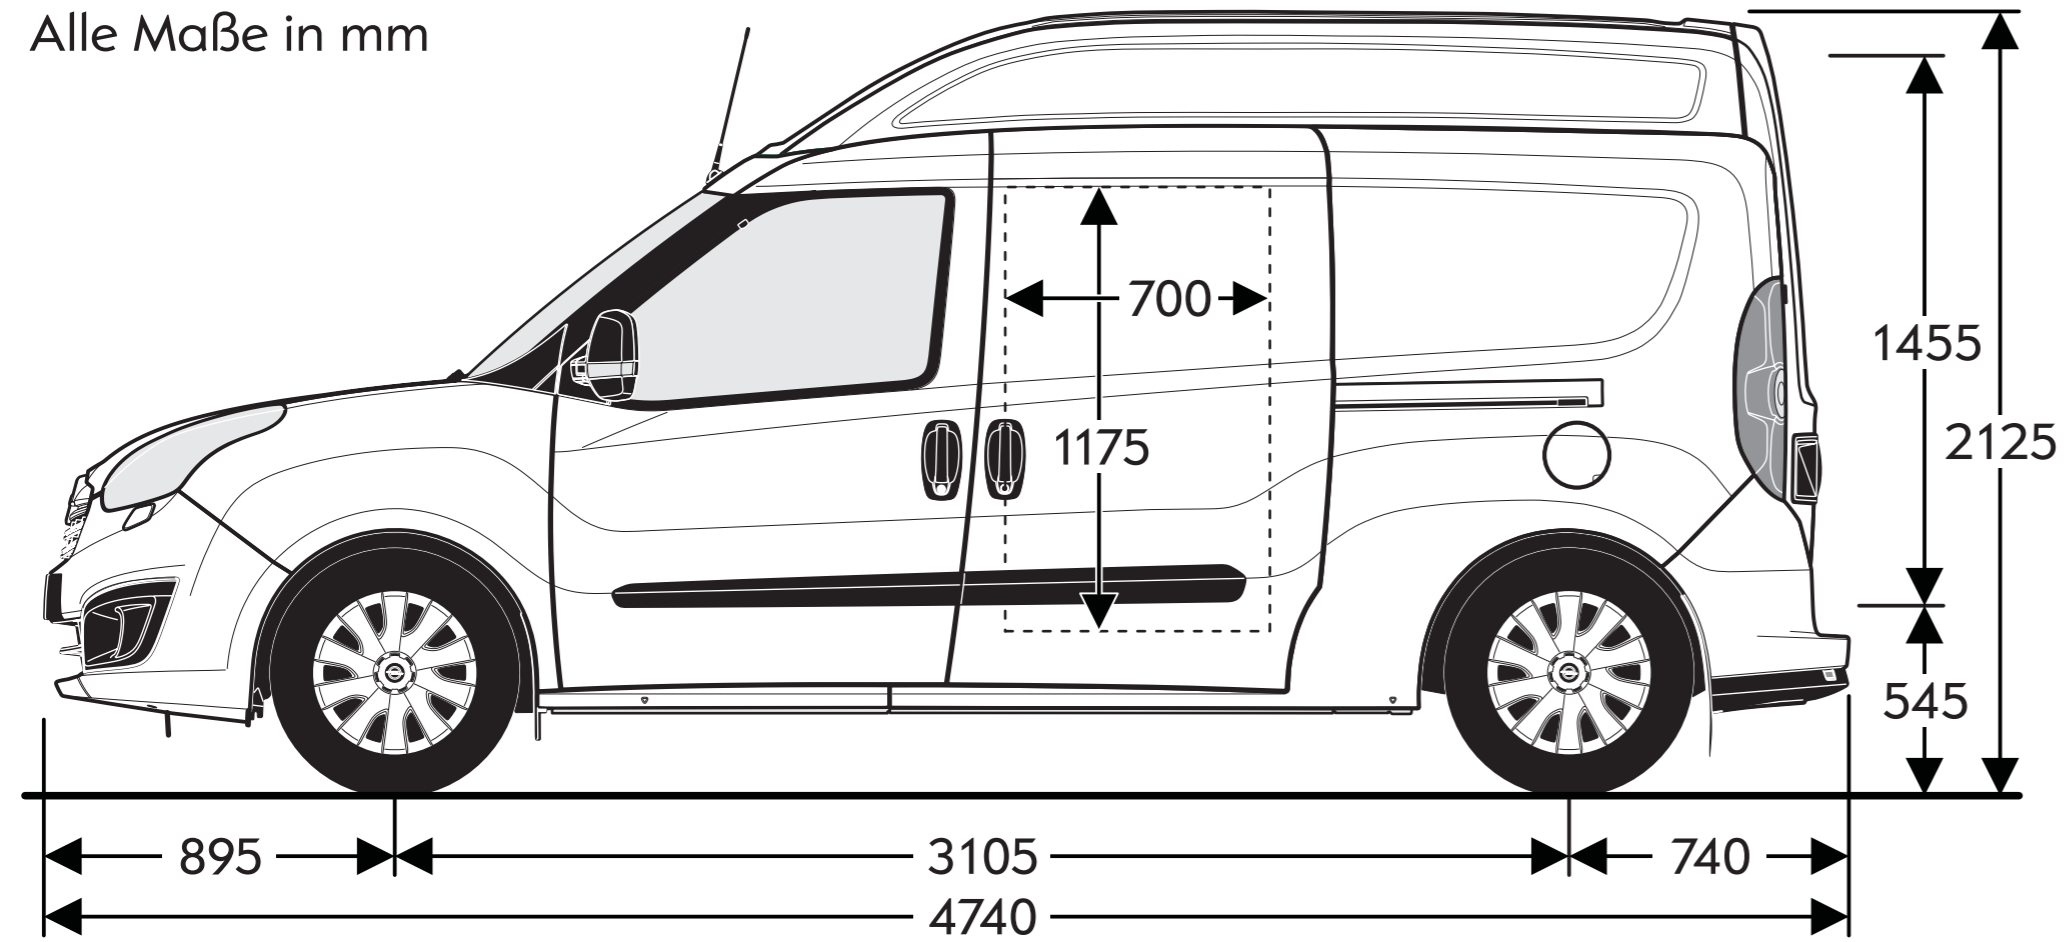

Breite mit eingeklappten Außenspiegeln 1850 mm

Combo-D Cargo L1H2

Alle Maße in mm

Breite mit eingeklappten Außenspiegeln 1850 mm

Combo-D Cargo L2H1

Alle Maße in mm

Breite mit eingeklappten Außenspiegeln 1850 mm

Combo-D Cargo L2H2

Alle Maße in mm

Breite mit eingeklappten Außenspiegeln 1850 mm