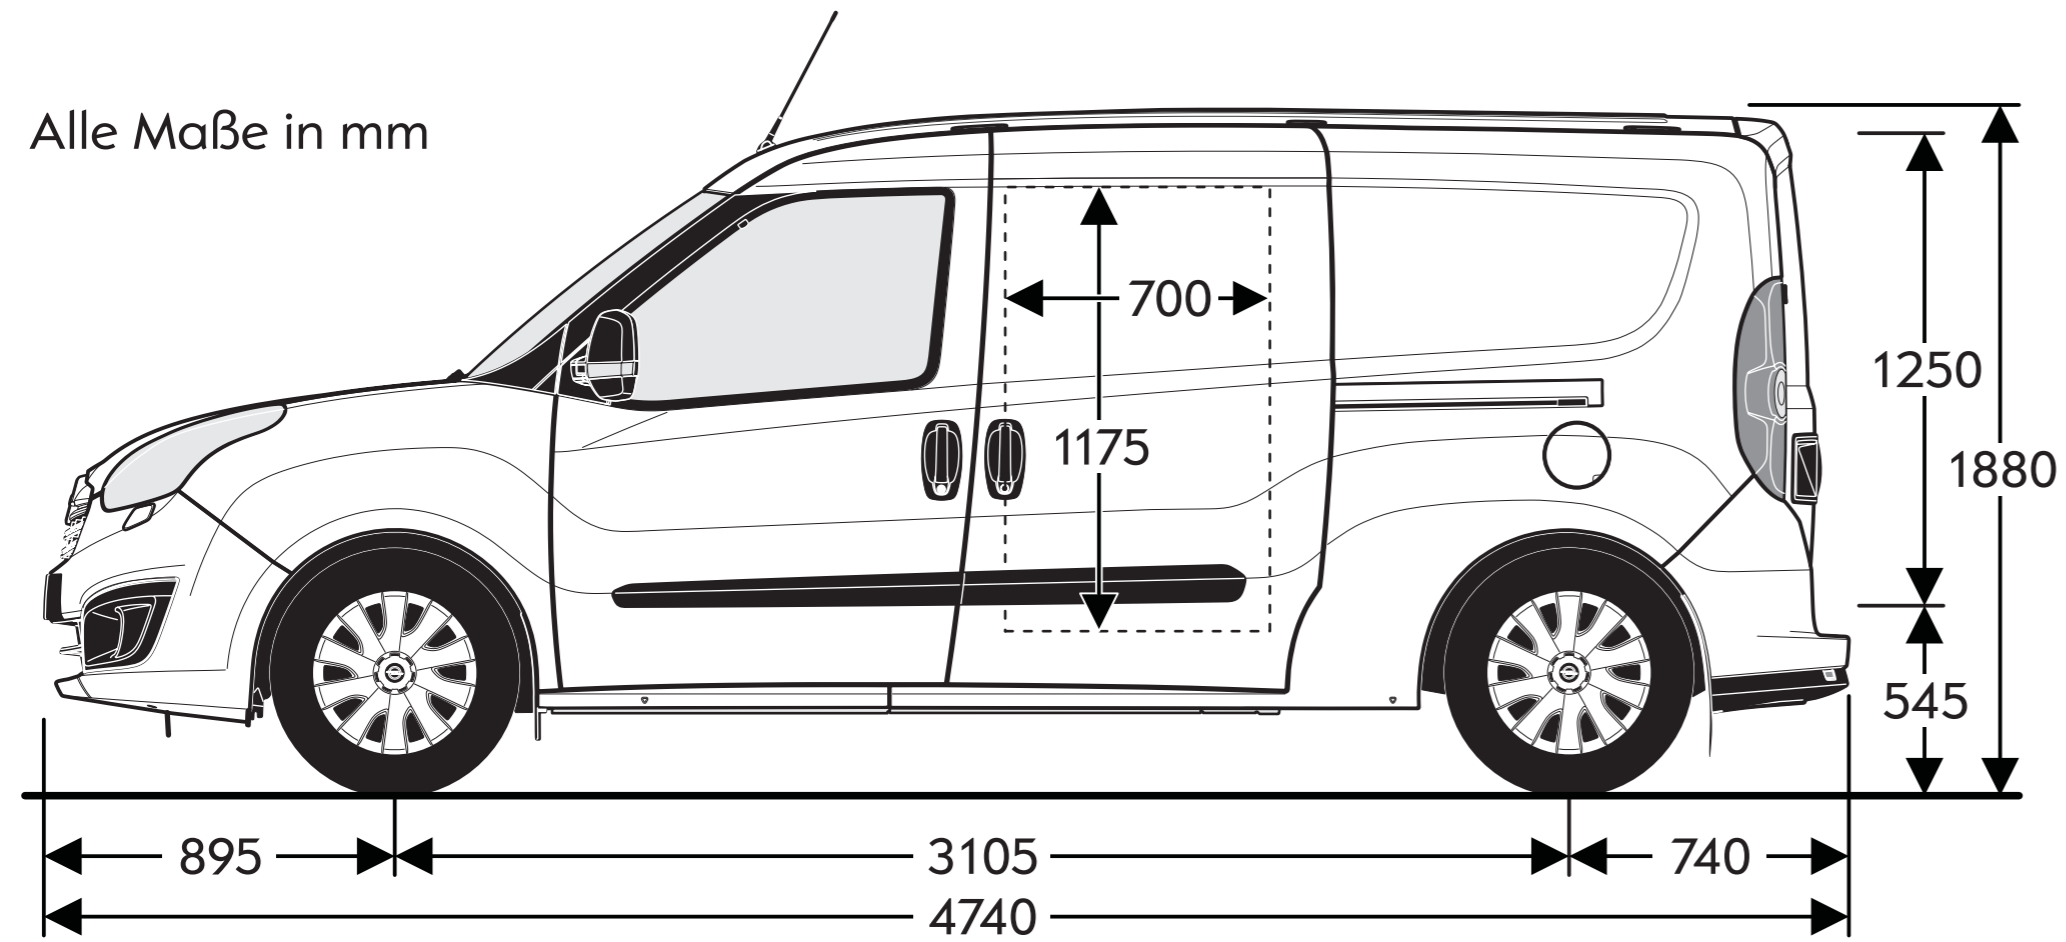

Breite mit eingeklappten Außenspiegeln 1850 mm

Combo-D Cargo L1H2

Alle Maße in mm

Breite mit eingeklappten Außenspiegeln 1850 mm

Combo-D Cargo L2H1

Alle Maße in mm

Breite mit eingeklappten Außenspiegeln 1850 mm

Combo-D Cargo L2H2

Alle Maße in mm

Breite mit eingeklappten Außenspiegeln 1850 mm