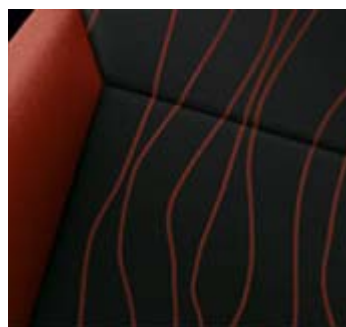

granatowy Royal (4D) - bazowy

żółty Sunny Melon (AJ) - bazowy

czerwony Magma (79U) - brillant

srebrny Silver Star (2AU) - metallic

jasnoszary Silver Lightning (4AU) - metallic

szary Metro (4XU) - metallic

lilowy Lilac (4oU) - metallic

czarny Sapphire (2HU) - mica

jasnozielony Green Tea (4RU) - mica

jasnoszary Lancelot (AA) - metallic

niebieski Ultra Blue (4CU) - mica

jasnoniebieski AirBlue (4MU) - mica

tapicerka Stoff antracytowa (XXWX)

tapicerka Stoff niebieska (XXWY)

tapicerka Stoff czerwona (XXWZ)

tapicerka Stoff Fuse / Morrocana antracytowa ze skórzanymi wstawkami (XXXF)

tapicerka Stoff Fuse czerwona (XXWF)

tapicerka Stoff Punch antracytowa (XXWE)

tapicerka Stoff Oxygen antracytowo-czerwona (XXZO)

tapicerka Stoff ze skórzanymi naszywkami, niebieski, Marocana (XXYN)

tapicerka Stoff ze skórzanymi naszywkami, srebrny, Marocana (XXYM)

tapicerka skórzana czarno-srebrna (XXYO)