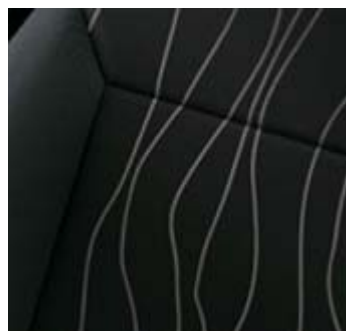

granatowy Royal (4D) - bazowy

żółty Sunny Melon (AJ) - bazowy

czerwony Magma (79U) - brillant

srebrny Silver Star (2AU) - metallic

jasnoszary Silver Lightning (4AU) - metallic

szary Metro (4XU) - metallic

lilowy Lilac (4oU) - metallic

czarny Sapphire (2HU) - mica

jasnozielony Green Tea (4RU) - mica

jasnoszary Lancelot (AA) - metallic

niebieski Ultra Blue (4CU) - mica

jasnoniebieski AirBlue (4MU) - mica

tapicerka Stoff antracytowa (XXWX)

tapicerka Stoff niebieska (XXWY)

tapicerka Stoff czerwona (XXWZ)

tapicerka Stoff Fuse / Morrocana antracytowa ze skórzanymi wstawkami (XXXF)

tapicerka Stoff Fuse czerwona (XXWF)

tapicerka Stoff Punch antracytowa (XXWE)

tapicerka Stoff Oxygen antracytowo-czerwona (XXZO)

tapicerka Stoff ze skórzanymi naszywkami, niebieski, Marocana (XXYN)

tapicerka Stoff ze skórzanymi naszywkami, srebrny, Marocana (XXYM)

tapicerka skórzana czarno-srebrna (XXYO)