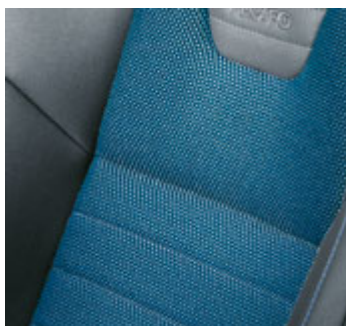

tapicerka Stoff niebieska (XXWY)

tapicerka Stoff czerwona (XXWZ)

tapicerka Stoff Fuse / Morrocana antracytowa ze skórzanymi wstawkami (XXXF)

tapicerka Stoff Fuse czerwona (XXWF)

tapicerka Stoff Punch antracytowa (XXWE)

tapicerka Stoff Oxygen antracytowo-czerwona (XXZO)

tapicerka Stoff ze skórzanymi naszywkami, niebieski, Marocana (XXYN)

tapicerka Stoff ze skórzanymi naszywkami, srebrny, Marocana (XXYM)

tapicerka skórzana czarno-srebrna (XXYO)