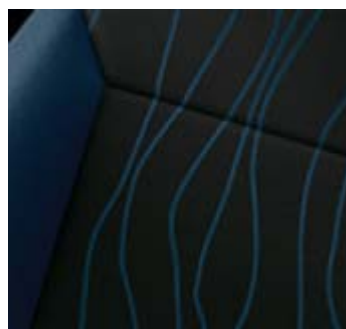

granatowy Royal (4D) - bazowy

żółty Sunny Melon (AJ) - bazowy

czerwony Magma (79U) - brillant

srebrny Silver Star (2AU) - metallic

jasnoszary Silver Lightning (4AU) - metallic

szary Metro (4XU) - metallic

lilowy Lilac (4oU) - metallic

czarny Sapphire (2HU) - mica

jasnozielony Green Tea (4RU) - mica

jasnoszary Lancelot (AA) - metallic

niebieski Ultra Blue (4CU) - mica

jasnoniebieski AirBlue (4MU) - mica

tapicerka Stoff antracytowa (XXWX)

tapicerka Stoff niebieska (XXWY)

tapicerka Stoff czerwona (XXWZ)

tapicerka Stoff Fuse / Morrocana antracytowa ze skórzanymi wstawkami (XXXF)

tapicerka Stoff Fuse czerwona (XXWF)

tapicerka Stoff Punch antracytowa (XXWE)

tapicerka Stoff Oxygen antracytowo-czerwona (XXZO)

tapicerka Stoff ze skórzanymi naszywkami, niebieski, Marocana (XXYN)

tapicerka Stoff ze skórzanymi naszywkami, srebrny, Marocana (XXYM)

tapicerka skórzana czarno-srebrna (XXYO)